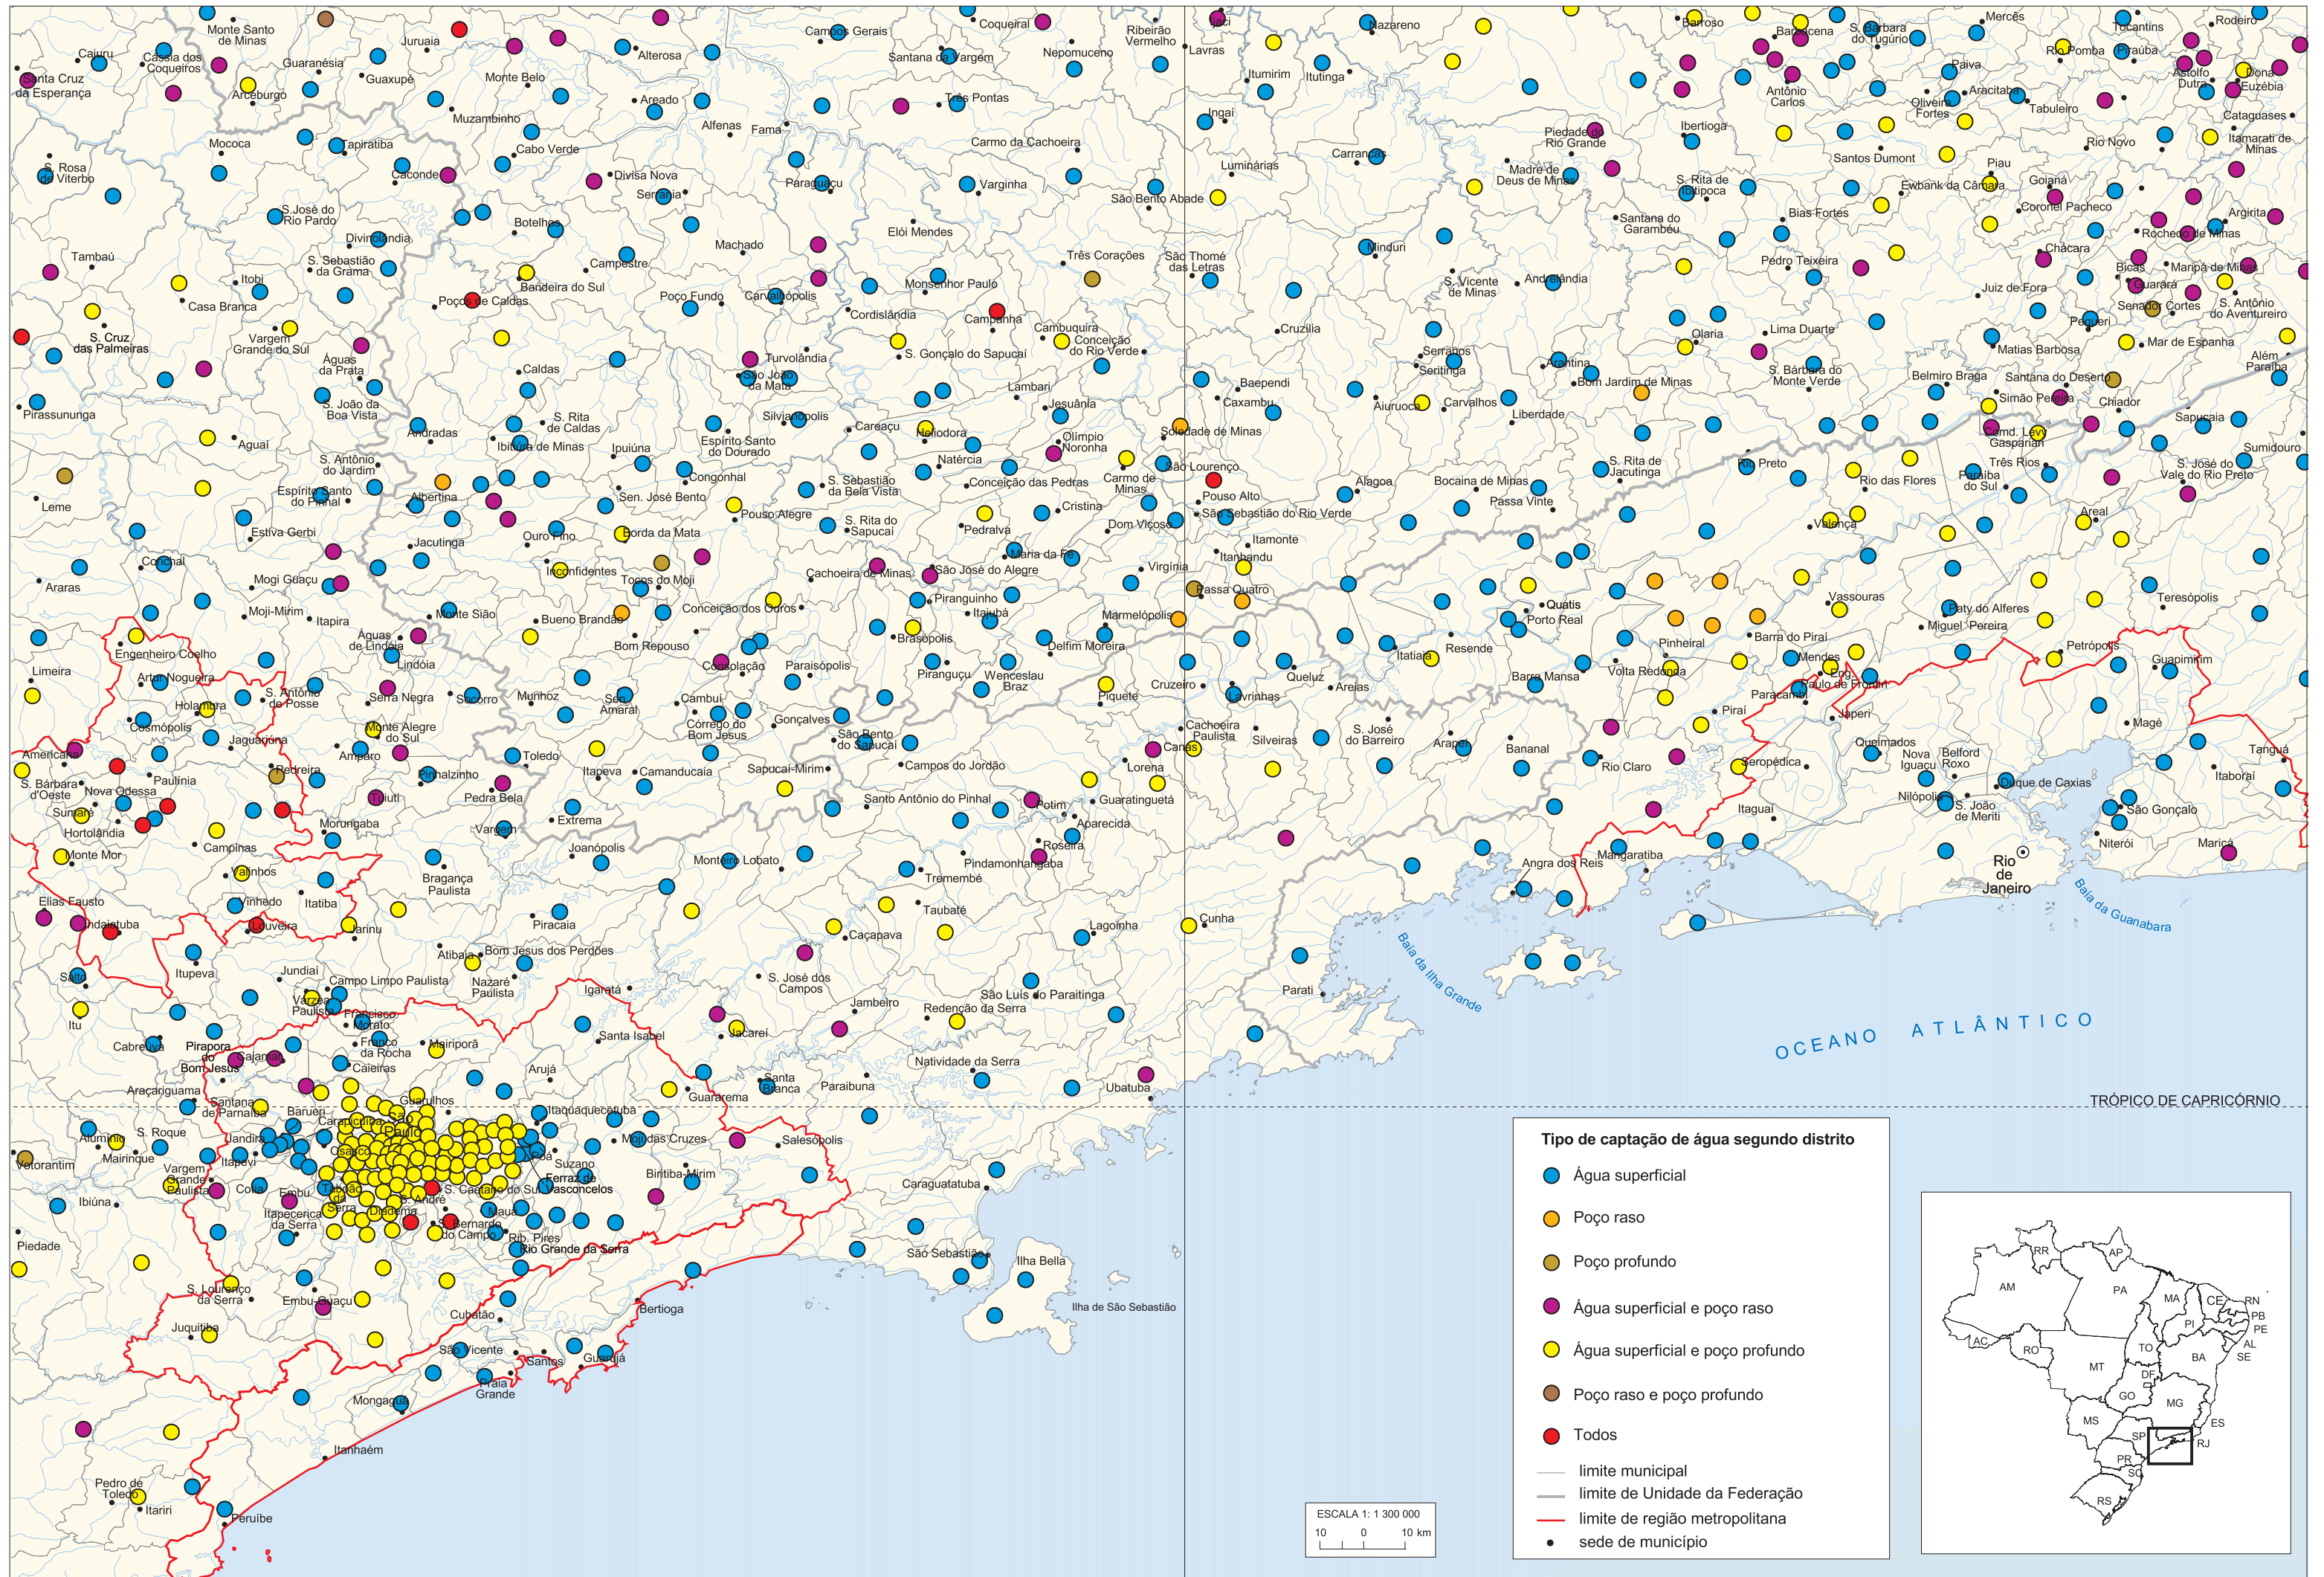

### Principais sistemas de abastecimento de água - Eixo Rio de Janeiro-São Paulo e Sul de Minas Gerais - 2000

Fonte: IBGE, Diretoria de Pesquisas, Coordenação de População e Indicadores Sociais, Pesquisa Nacional de Saneamento Básico 2000.