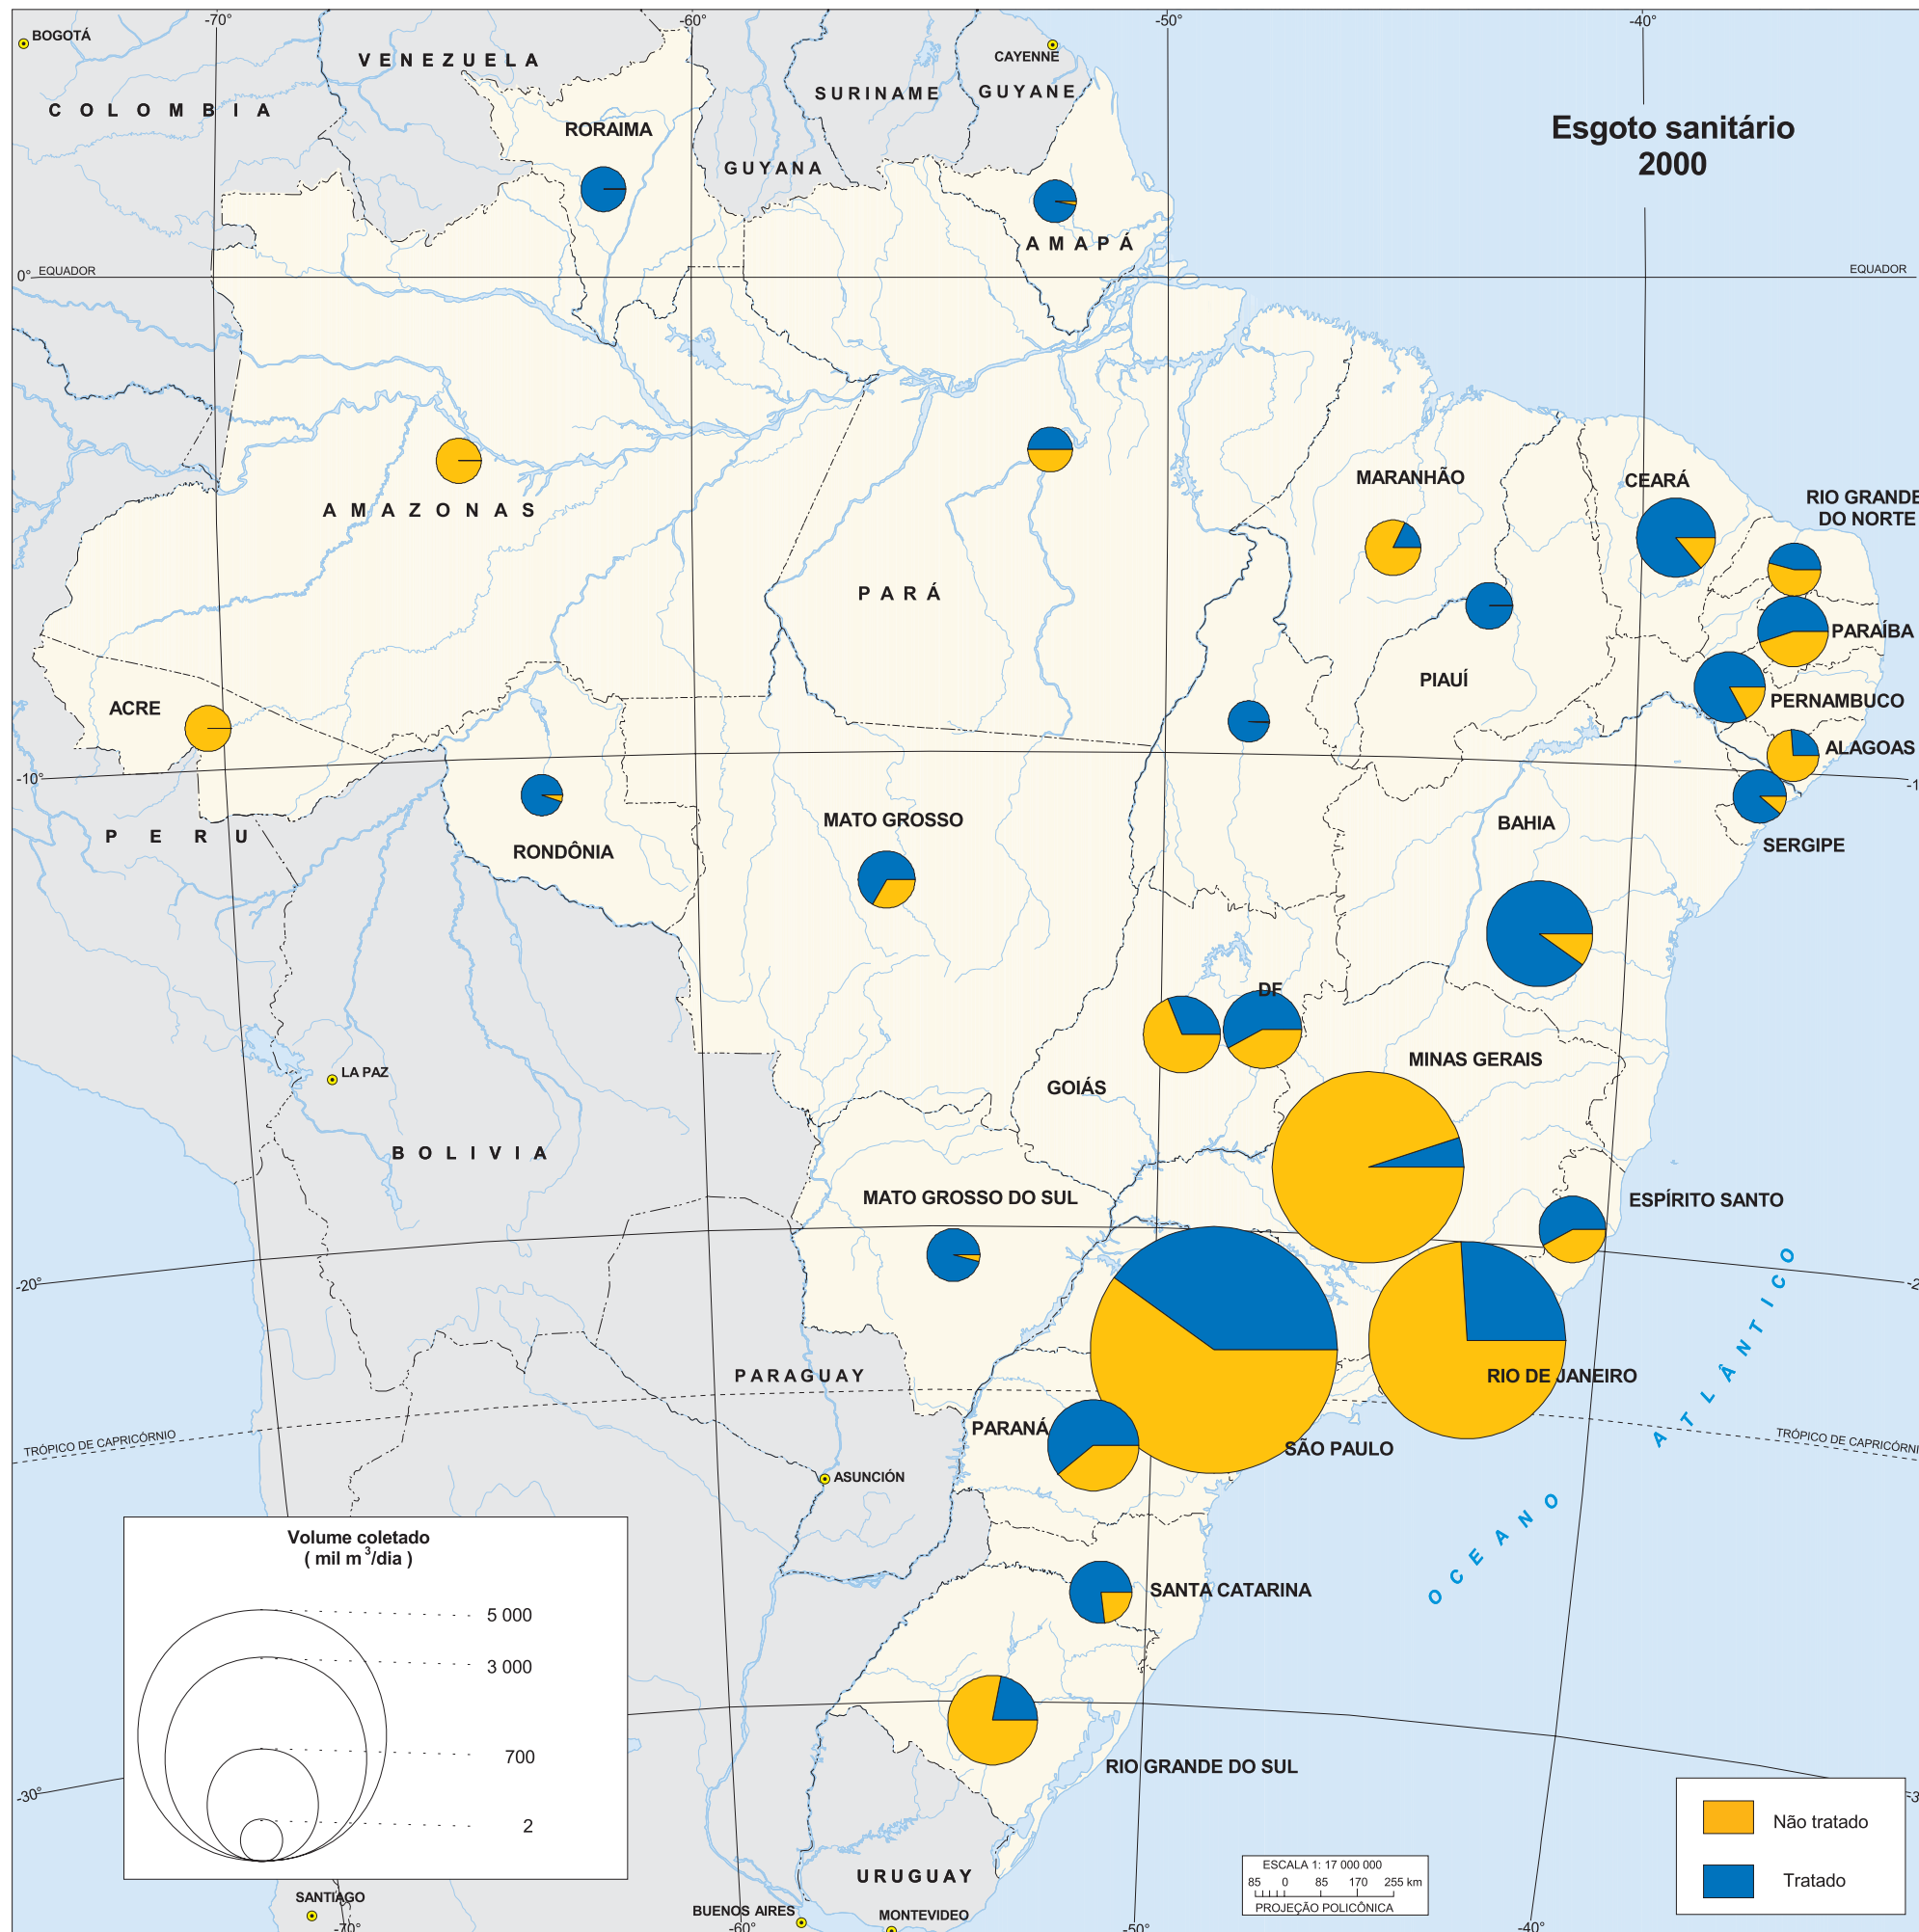

Tratamento de esgoto sanitário - 2000

Volume de esgoto coletado e tratado, segundo as Grandes Regiões - Brasil - 1989

Volume de esgoto coletado e tratado, segundo as Grandes Regiões - Brasil - 2000

Total do volume de esgoto coletado e tratado - Brasil - 2000