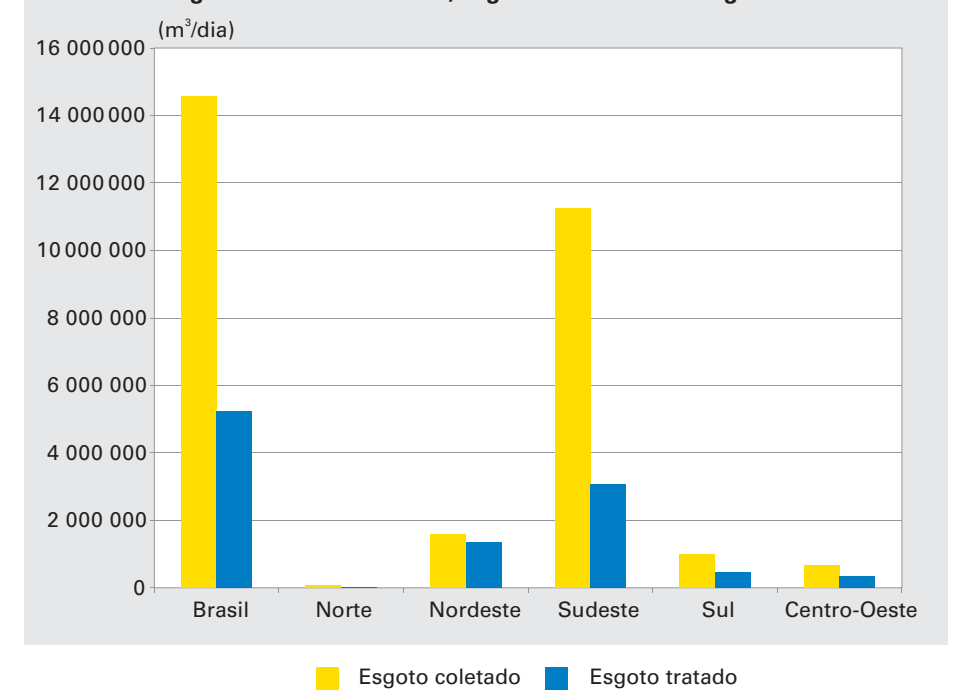

Tratamento de esgoto sanitário - 2000

Volume de esgoto coletado e tratado, segundo as Grandes Regiões - Brasil - 1989

Volume de esgoto coletado e tratado, segundo as Grandes Regiões - Brasil - 2000

Total do volume de esgoto coletado e tratado - Brasil - 2000