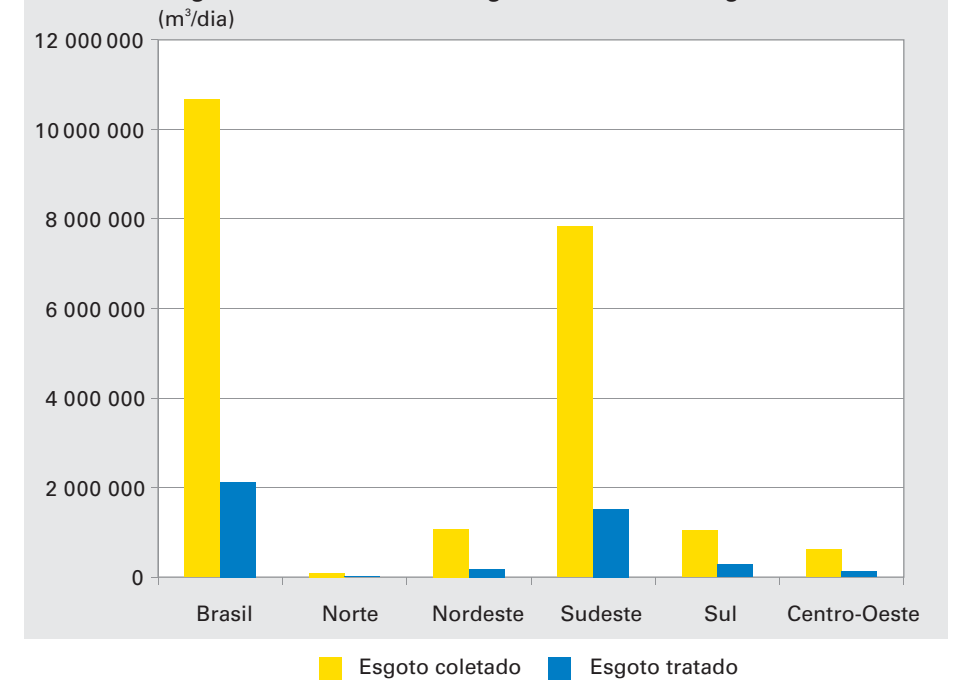

Tratamento de esgoto sanitário - 2000

Volume de esgoto coletado e tratado, segundo as Grandes Regiões - Brasil - 1989

Volume de esgoto coletado e tratado, segundo as Grandes Regiões - Brasil - 2000

Total do volume de esgoto coletado e tratado - Brasil - 2000